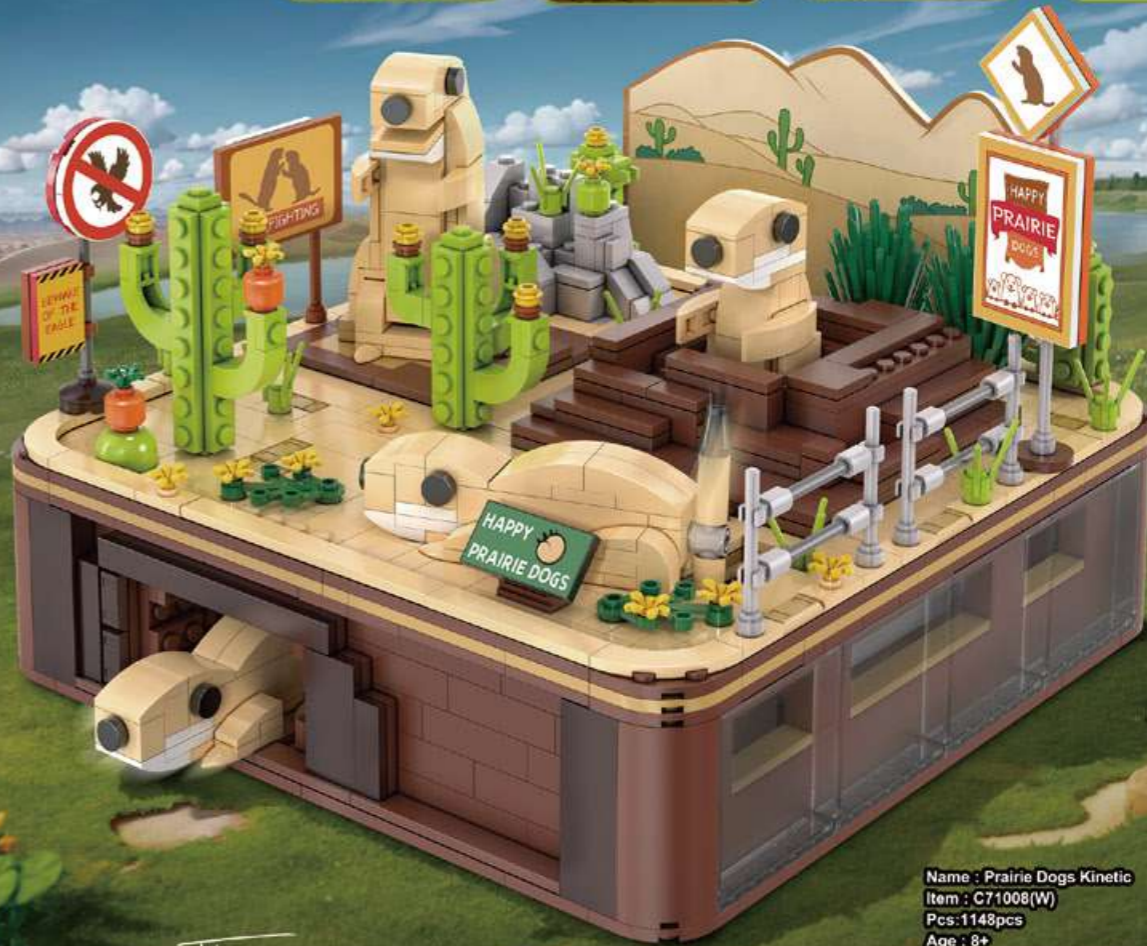

Password Coding

Linkage Design Lock

Mechanism Cracking

JK  
Brickworks

Name : Prairie Dogs Kinetic  
Item : C71008(W)  
Pcs:1148pcs  
Age : 8+  
Packing size : 38\*30\*9cm  
Carton size : 57.7\*31\*40cm  
Carton Pcs : 6pcs