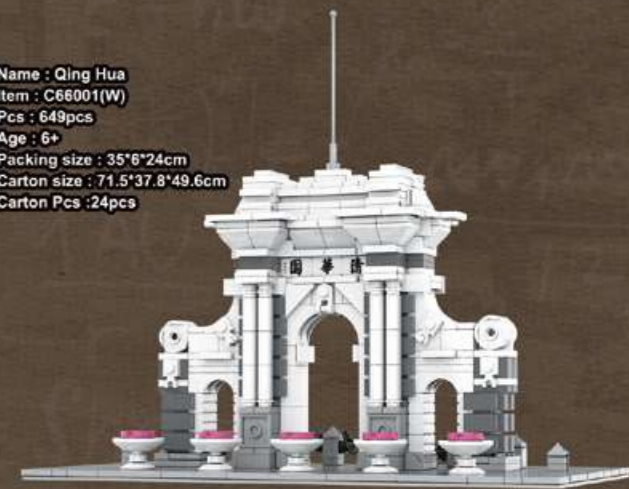

Name : The West Gate Of Peking University  
Item : C66002(W)  
Pcs : 1494pcs  
Age : 6+  
Packing size : 42\*9\*34cm  
Carton size : 75.5\*43.5\*35.3cm  
Carton Pcs : 8pcs

Name : Qing Hua  
Item : C66001(W)  
Pcs : 649pcs  
Age : 6+  
Packing size : 35\*6\*24cm  
Carton size : 71.5\*37.8\*49.6cm  
Carton Pcs :24pcs