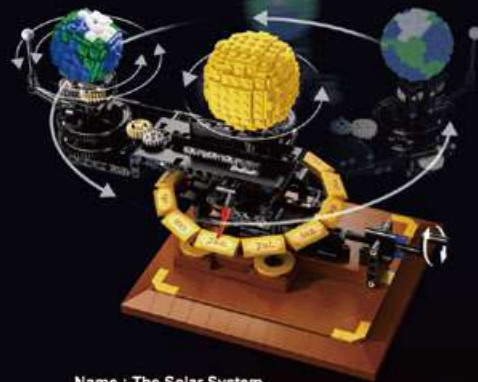

Name : The Solar System
Item : C71004(W)
Pcs : 865pcs
Age : 8+
Packing size : 30.7*23.8*11.9cm
Carton size : 50*32.5*49.5cm
Carton Pcs : 8pcs