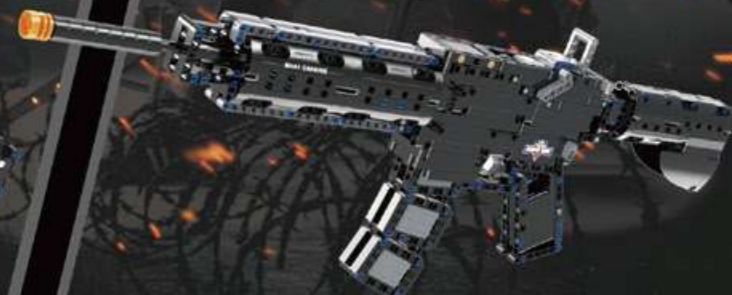

Name : M4A1 Carbine
Item : C81005(W)
Pcs : 621pcs
Age : 8+
Packing size : 42*9*34cm
Carton size : 56.8*43.5*70.5cm
Carton Pcs : 12pcs